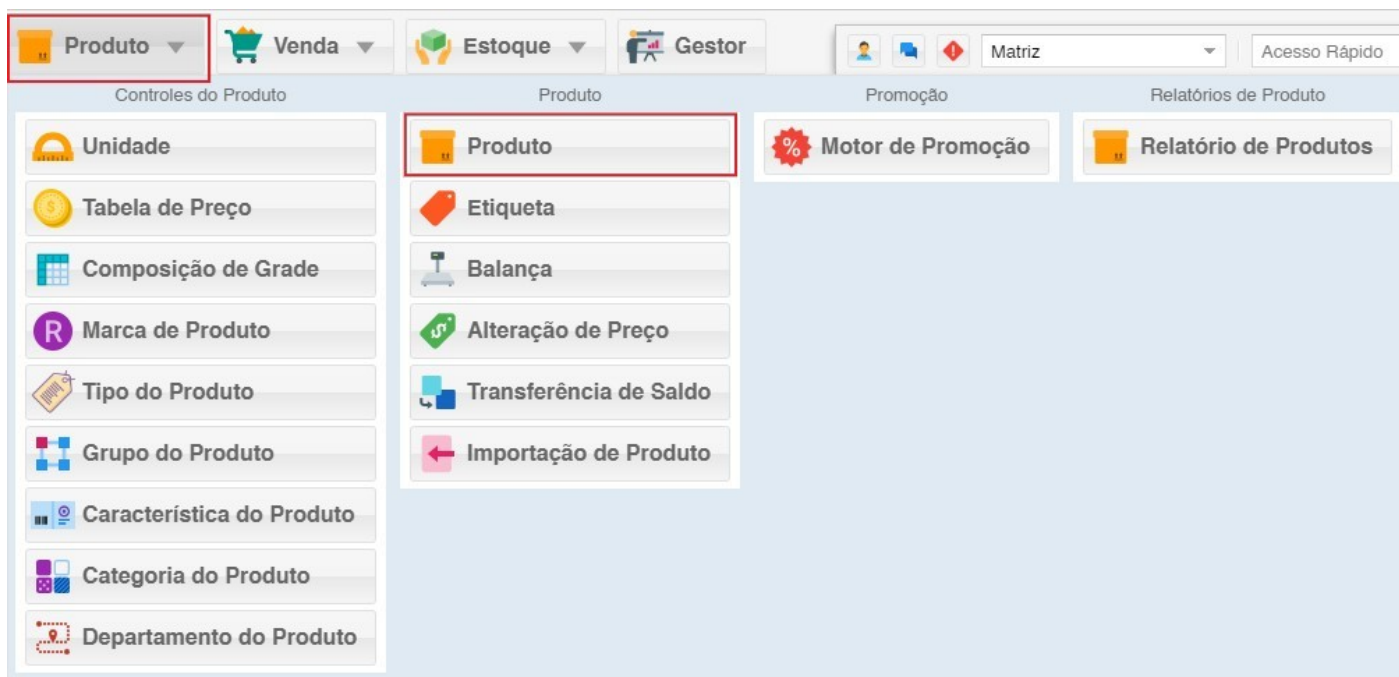

Unidade de venda

1 - Clique em produto, após selecione produto

2 - Na tela de Produto, clique em incluir ou incluir formulário